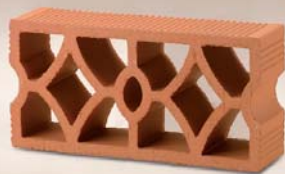

Valdarno

Frangisole, prodotti tramite estrusione e composti da un mix di argille scelte per l'eccellente resistenza agli agenti atmosferici, sono elementi che, una volta assemblati, vengono impiegati per la realizzazione di terrazze, divisori tra unità abitative, muretti da recinzione, elementi tipici dell'architettura mediterranea.

Grazie alla varietà delle sezioni si possono realizzare trame e effetti differenti. L'ampia gamma è costituita da elementi da muratura di spessore 8 oppure 11 cm in ben 4 disegni decorativi diversi: Genziana, Valdarno, Iris e Quadro.

SOLAVA